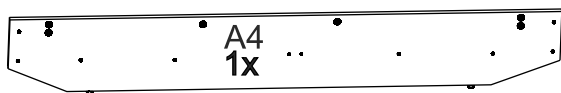

Кровати

- **Теона**
- **Теона Grand**
- **Tessera Grand**
- **Тeya Grand**

Райтон

природа сна

Пакет 1 Изголовье кровати

Пакет 2 Царговый пояс и комплект фурнитуры

- | | | | | | | | | |
|--------------------------------------|--------------------------------------|--------------------------------------|--|--|--------------------------------------|--------------------------------------|--------------------------------------|-------------------------------------|
| <p>Φ1
0335351
70x</p> | <p>Φ2
0611669
6x</p> | <p>Φ3
0608433
8x</p> | <p>Φ4
0612146
2x</p> | <p>Φ5
0608569
2x</p> | <p>Φ6
0612317
2x</p> | <p>Φ7
3033215
2x</p> | <p>Φ8
1745699
5x</p> | <p>Φ9
1975460
5x</p> |
| <p>Φ10
0611239
5x</p> | <p>Φ11
0610357
7x</p> | <p>Φ12
0613313
4x</p> | <p>Φ13
M6x40
0610473
4x</p> | <p>Φ14
M6x70
0254500
2x</p> | <p>Φ15
0255990
4x</p> | <p>Φ16
3430243
2x</p> | <p>Φ17
0610312
1x</p> | |

Опция 4 Подъемный механизм + основание для подъемного механизма (с ламелями)

4.1 Серия Эконом (металлическое, цельная рама, накладные ламели)

1x

1x

4.2 Серия Стандарт (металлическое, цельная рама, врезные ламели)

1x

1x

Опция 5 Основание сплошное, неупругое

5.1 Вкладыш (металлическое, цельная рама)

1x

5.2 С подъемным механизмом (металлическое, цельная рама)

1x

1x

Опция 3 Основание-вкладыш с ламелями

3.1 Серия Эконом

1x

3.2 Серия Стандарт

1x

1

2

* для ширины от 120 до 200