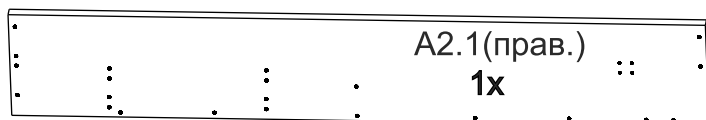

Кровати

- **Теона**
- **Теона Grand**
- **Tessera Grand**
- **Тeya Grand**

Райтон

природа сна

Пакет 1 Изголовье кровати

Пакет 2 Царговый пояс и комплект фурнитуры

- | | | | | | | | | |
|--------------------------------------|--------------------------------------|--------------------------------------|--|--|--------------------------------------|--------------------------------------|--------------------------------------|-------------------------------------|
| <p>Φ1
0335351
70x</p> | <p>Φ2
0611669
6x</p> | <p>Φ3
0608433
8x</p> | <p>Φ4
0612146
2x</p> | <p>Φ5
0608569
2x</p> | <p>Φ6
0612317
2x</p> | <p>Φ7
3033215
2x</p> | <p>Φ8
1745699
5x</p> | <p>Φ9
1975460
5x</p> |
| <p>Φ10
0611239
5x</p> | <p>Φ11
0610357
7x</p> | <p>Φ12
0613313
4x</p> | <p>Φ13
M6x40
0610473
4x</p> | <p>Φ14
M6x70
0254500
2x</p> | <p>Φ15
0255990
4x</p> | <p>Φ16
3430243
2x</p> | <p>Φ17
0610312
1x</p> | |

Опция 4 Подъемный механизм + основание для подъемного механизма (с ламелями)

4.1 Серия Эконом (металлическое, цельная рама, накладные ламели)

1x

1x

4.2 Серия Стандарт (металлическое, цельная рама, врезные ламели)

1x

1x

Опция 5 Основание сплошное, неупругое

5.1 Вкладыш (металлическое, цельная рама)

1x

5.2 С подъемным механизмом (металлическое, цельная рама)

1x

1x

Опция 3 Основание-вкладыш с ламелями

3.1 Серия Эконом

1x

3.2 Серия Стандарт

1x

1

2

* для ширины от 120 до 200