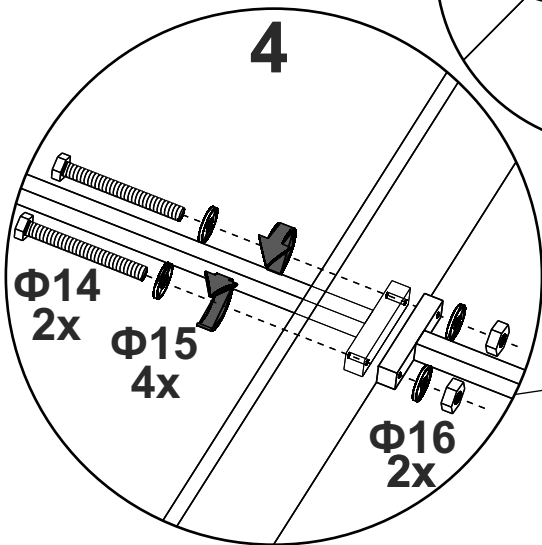

Опция 3 Основание-вкладыш с ламелями

3.1 Серия Эконом

1x

3.2 Серия Стандарт

1x

1

2

* для ширины от 120 до 200

4 При наличии опции 2, выполнять сборку пункта с учетом вложенной инструкции

5

6

7

Для опций:
3; 5.1 6.1:

Φ2
6x

Φ2
6x

7

Для опций 4; 5.2; 6.2

16 mm

8

Установка опции 1 (при наличии).

Данные детали (при их наличии в опции 1) в сборке не используются

9

Для опций 3; 5.1; 6.1

10